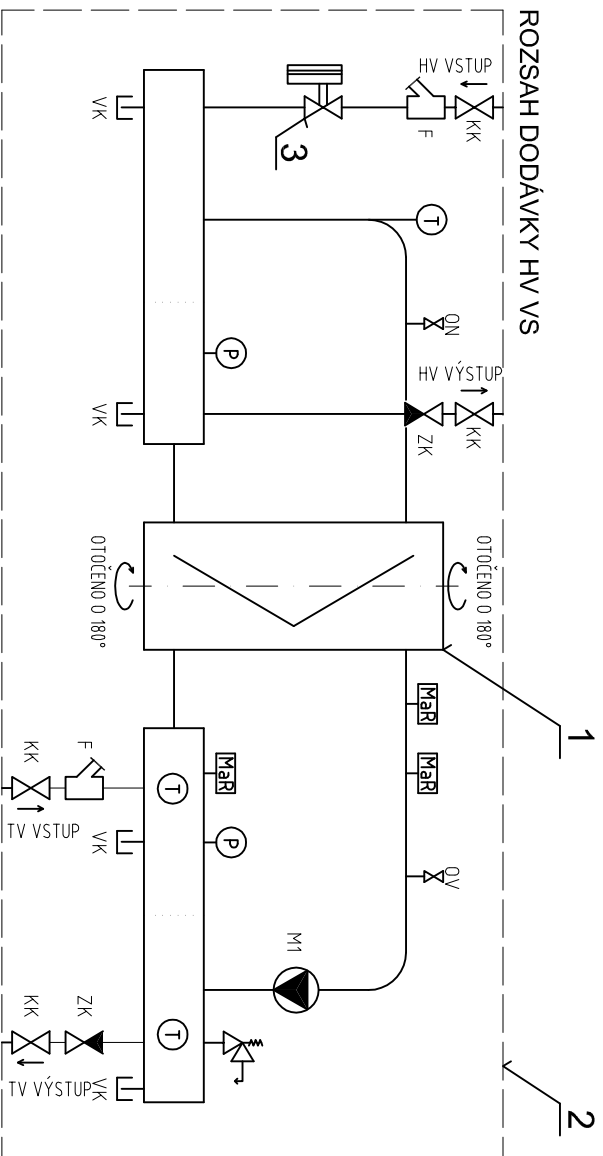

HORKOVODNÍ VÝMĚNÍKOVÁ STANICE - HV VS

LEGENDA:

- 1 VÝMĚNÍK TEPLA A - L
- 2 HV VS
- 3 ŘÍDÍCÍ ARMATURA S EL. POHONEM