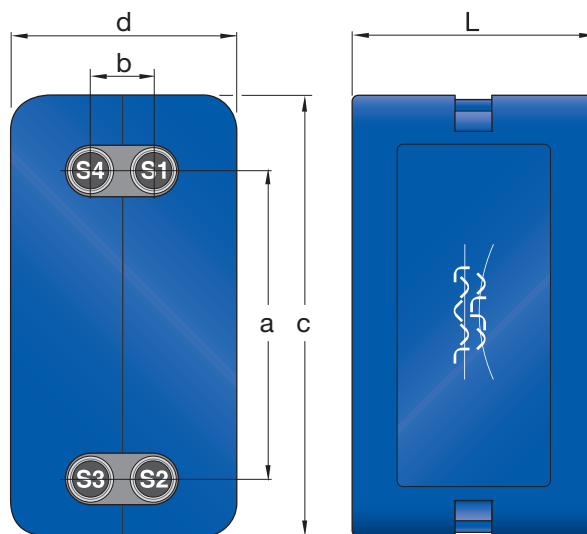

Izolace typ A

vytápění	c	d	a	b	L
AC18/CB18/CB20	384	157	270	46	*)
CB30/AlfaNova 27	360	182	250	50	*)
CB60/AlfaNova 52	588	182	466	50	*)
CB110/CB112/AlfaNova 76	670	240	520	92	*)
CB200	832	370	522	205	*)
CB300	1094	470	**) 213.5	*)	*)
CB400/AlfaNova 400	1055	520	825	225	*)

*) Univerzální rozměr pro všechny standardní výměníky.

**) Strana S1, S2 = 816 mm. Strana S3, S4 = 861 mm.

Izolace typ B

vytápění	c	d	a	b	L
CB16/AlfaNova 14	248	120	172	42	*)
CB18/CB20	366	137	272	46	*)
CB30/AlfaNova 27	354	156	250	50	*)
CB60/AlfaNova 52	570	156	466	50	*)

*) Univerzální rozměr pro všechny standardní výměníky.

Izolace typ W

vytápění	c	d	a	b	L
CB400/AlfaNova 400	1055	570	825	255	*)

*) Univerzální rozměr pro všechny standardní výměníky.

Kontakty

Aktuální kontakty na firmu Alfa Laval a seznam autorizovaných distributorů a servisních partnerů získáte na webových stránkách www.alfalaval.cz