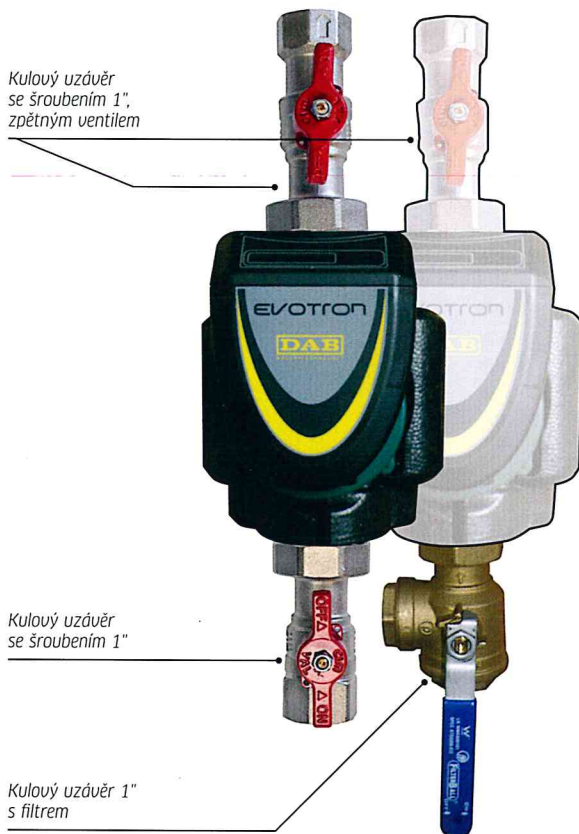

Kompletní sada DAB.EVOTRON

Záložní zdroj UPS, 230 V, 800 VA / 480 W

- Automatické dobíjení baterie
- Světelná a zvuková signalizace režimu zálohy
- Doba zálohy je individuální dle zatížení, teploty média, stavu baterie apod. až 3 hodiny

Záložní zdroj EKO 30/6, 230 V

- Automatické dobíjení baterie
- Světelná signalizace režimu zálohy
- Doba zálohy je individuální dle zatížení, teploty média, stavu baterie apod. až 6 hodin
- Určeno pro náročnější provoz

v souladu
s Evropskou směrnicí
ErP 2009/125/CE
(dříve EuP)

od **4 590 Kč**

nebo