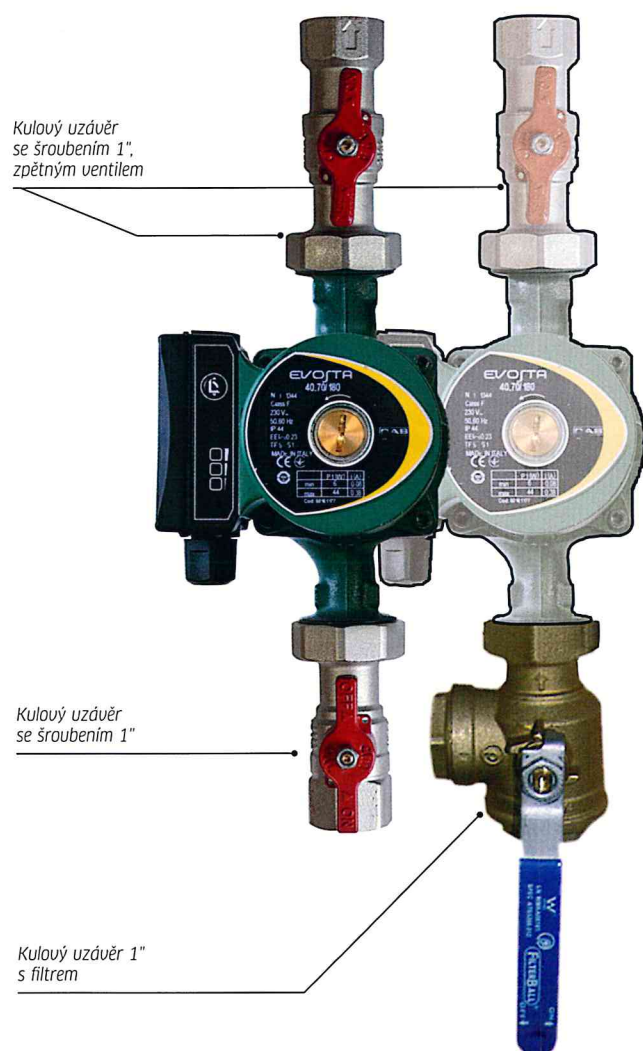

Kompletní sada DAB.EVOSTA

Záložní zdroj UPS, 230 V, 800 VA / 480 W

- Automatické dobíjení baterie
- Světelná a zvuková signalizace režimu zálohy
- Doba zálohy je individuální dle zatížení, teploty média, stavu baterie apod. až 3 hodiny

Záložní zdroj EKO 30/6, 230 V

- Automatické dobíjení baterie
- Světelná signalizace režimu zálohy
- Doba zálohy je individuální dle zatížení, teploty média, stavu baterie apod. až 6 hodin
- Určeno pro náročnější provoz

v souladu
s Evropskou směrnicí
ErP 2009/125/CE
(drive EuP)

od **3 890 Kč**

nebo